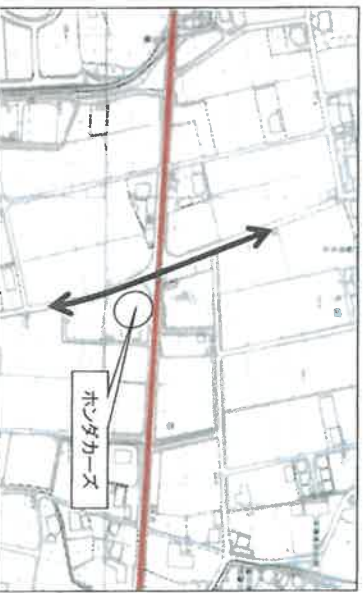

H 相互通行
県道上野関線 大矢田市場交差点は通行不可

F 相互通行
県道岐阜美濃線 ホンダカーズ交差点