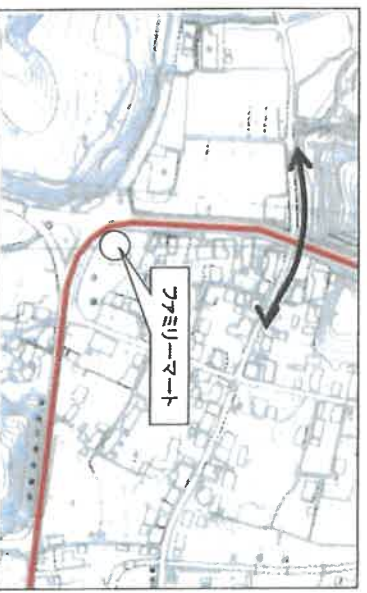

# レースコース横断可能箇所詳細図

レーズ状況により横断可能時間に制限があります

相互通行

一方通行

レーズコース

**A** 一方通行  
御手洗三叉路から幅石油

**B** 一方通行  
睦橋交差点(尻山鉄工側から小倉側へ)

**C** 一方通行  
藤生浅野から城山橋

**D** 相互通行  
県道美濃洞戸線 長瀬橋信号交差点

**E** 相互通行  
藍川団地南交差点

**F** 相互通行  
県道岐阜美濃線 ホンダカーズ交差点

**G** 相互通行  
県道岐阜美濃線 もみじが丘ファミリーマート交差点

**H** 相互通行  
県道上野関線 大矢田市場交差点は通行不可

# ツアー・オブ・ジャパン美濃ステージ迂回路 規制時間 9時～13時(山崎橋・笠神付近用)