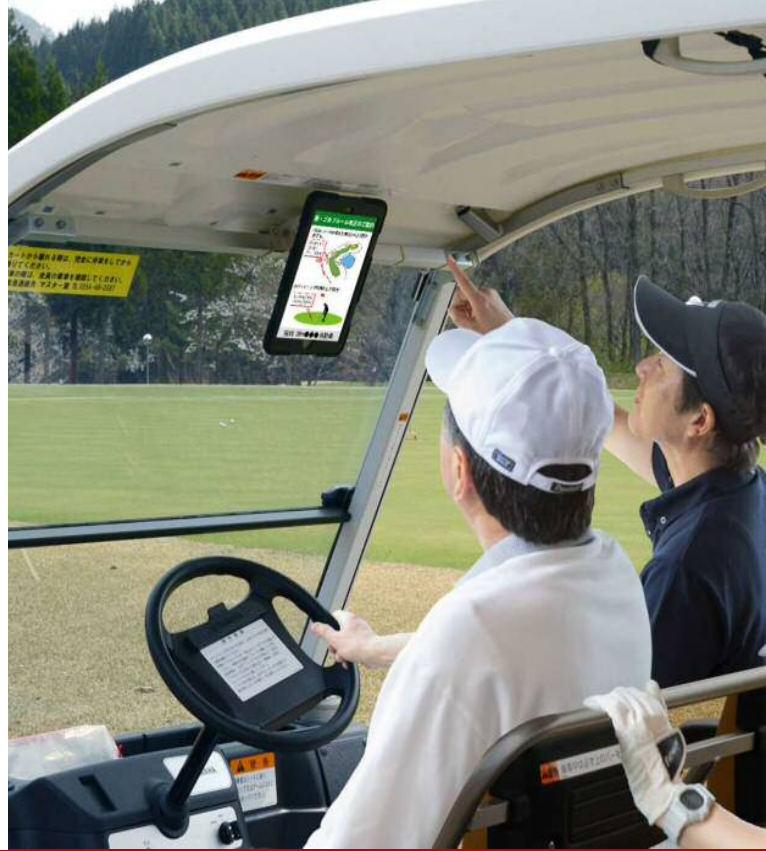

score

山本 高義	-	4	+
杉山 晋輔	-	8	+
高田 稔久	-	7	+
小笠原 一郎	-	15	+

ホールの移動はホール番号の欄
または をタッチ。

戻る 順位 10:55

コンペ情報がひと目でわかる
リーダーズボード機能も搭載！

カートナビ導入記念イベント

コンペ予約で『当日使える優待券』プレゼント

- 3組
10名様以上

平日無料

もしくは

土・日・祝日5,000円引き優待券

- 5組
17名様以上

全日無料優待券

※1 利用税、振興基金、昼食代は除きます。

※2 優待券の利用期限:発行日より3ヶ月(当日利用可能)

※3 優待券は、コンペ毎に1枚進呈いたします。